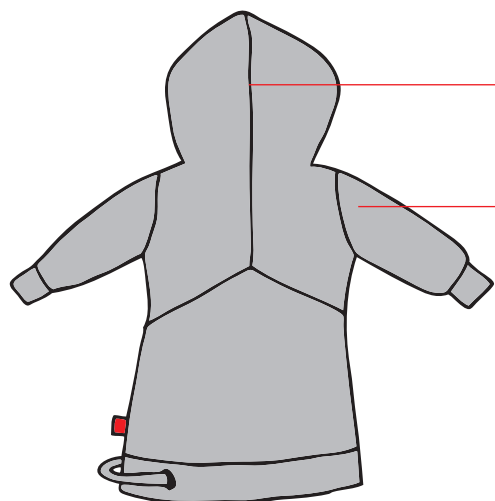

Technické info

RESPIRO[®]
ADRENALIN & OUTDOOR WEAR

Nákres

zepředu

zezadu

Produkt: FLOWER
Pohlaví: ŽENA

Tkaná etiketa

Klokaní kapsa

Tkaná etiketa

Regulační šňůrka

Šev

3/4 rukávy

Velikostní tabulka(cm)

	XS	S	M	L	XL	XXL
Šířka krku	28	28	29	30	30	-
Výstřih	31	31	32	33	33	-
Šířka přes prsa	42	44	47	48	49	-
Šířka v pase	41	43	45	47	49	-
Délka rukávu	29	30	31	32	33	-
Celková délka	61	63	63	66	69	-