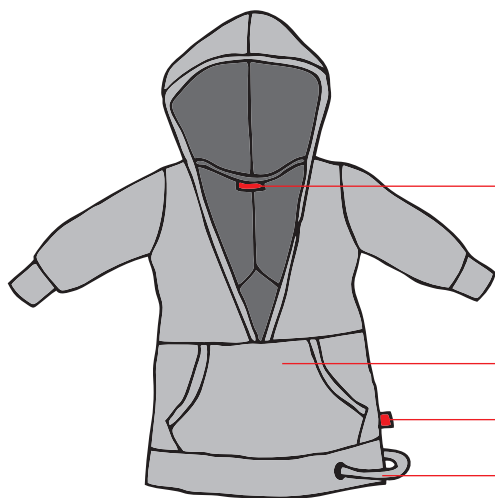

Technické info

RESPIRO[®]
ADRENALIN & OUTDOOR WEAR

Nákres

zepředu

zezadu

Produkt: FLOWER
Pohlaví: ŽENA

Tkaná etiketa

Klokaní kapsa

Tkaná etiketa

Regulační šňůrka

Šev

3/4 rukávy

Velikostní tabulka(cm)

	XS	S	M	L	XL	XXL
Šířka krku	28	28	29	30	30	-
Výstřih	31	31	32	33	33	-
Šířka přes prsa	42	44	47	48	49	-
Šířka v pase	41	43	45	47	49	-
Délka rukávu	29	30	31	32	33	-
Celková délka	61	63	63	66	69	-