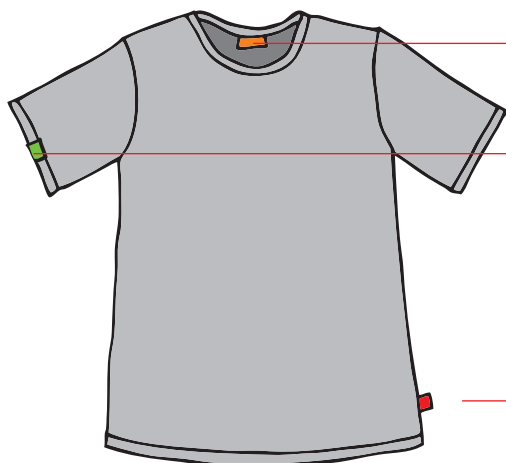

Technické info

RESPIRO[®]
ADRENALIN & OUTDOOR WEAR

Nákres

zepředu

zezadu

Produkt: **MONO COBAM**

Pohlaví: **MUŽ**

Tkaná etiketa

Tkaná etiketa Bambootech

Tkaná etiketa

Klasické rukávy

Velikostní tabulka (cm)

	S	M	L	XL	XXL
Šířka ramene	-	12	13	14	14
Šířka přes prsa	-	49	53	55	58
Délka rukávu	-	22	23	22	23
Celková délka	-	69	73	73	75