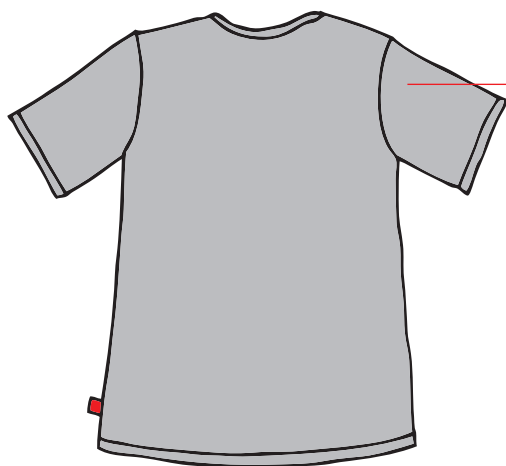

Technické info

RESPIRO[®]
ADRENALIN & OUTDOOR WEAR

Nákres

zepředu

zezadu

Produkt: **MONO COBAM**

Pohlaví: **MUŽ**

Tkaná etiketa

Tkaná etiketa Bambootech

Tkaná etiketa

Klasické rukávy

Velikostní tabulka (cm)

	S	M	L	XL	XXL
Šířka ramene	-	12	13	14	14
Šířka přes prsa	-	49	53	55	58
Délka rukávu	-	22	23	22	23
Celková délka	-	69	73	73	75