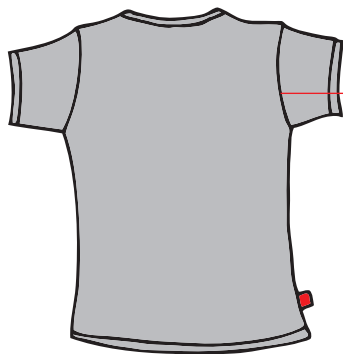

Technické info

RESPIRO[®]
ADRENALIN & OUTDOOR WEAR

Nákres

zepředu

zezadu

Produkt: **MONO COBAM**

Pohlaví: **ŽENA**

Tkaná etiketa

Tkaná etiketa Bambootech

Tkaná etiketa

Klasické rukávy

Velikostní tabulka (cm)

	S	M	L	XL
Šířka ramene	8	8	9	9
Šířka přes prsa	36,5	39,5	43	45
Délka rukávu	14	14	13,5	13,5
Celková délka	60	60,5	63	64