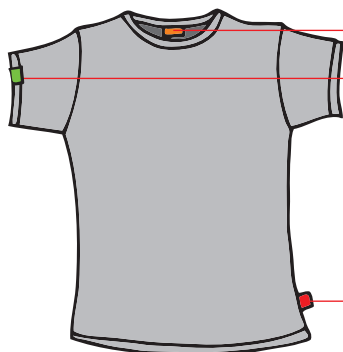

Technické info

RESPIRO[®]
ADRENALIN & OUTDOOR WEAR

Nákres

zepředu

zezadu

Produkt: **MONO COBAM**

Pohlaví: **ŽENA**

Tkaná etiketa

Tkaná etiketa Bambootech

Tkaná etiketa

Klasické rukávy

Velikostní tabulka (cm)

	S	M	L	XL
Šířka ramene	8	8	9	9
Šířka přes prsa	36,5	39,5	43	45
Délka rukávu	14	14	13,5	13,5
Celková délka	60	60,5	63	64