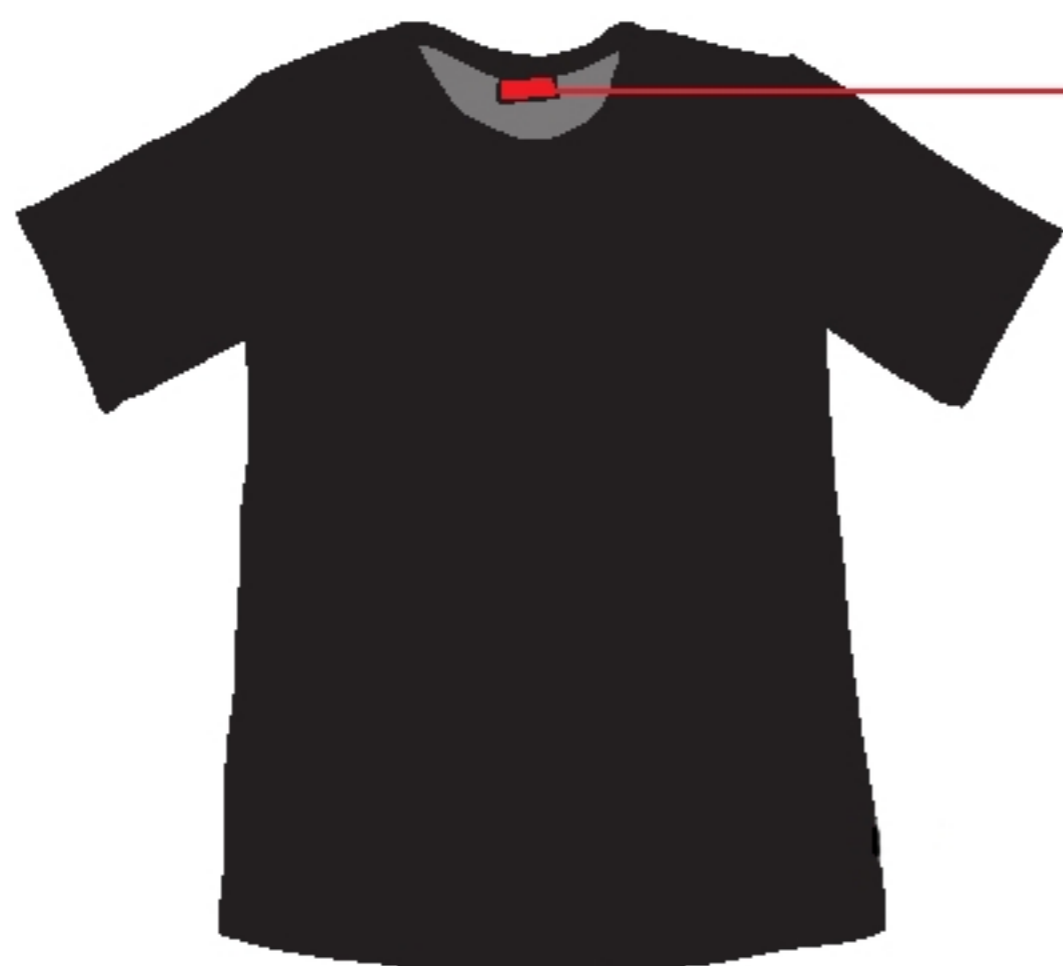

Technické info

Black Edition M

RESPIRO[®]
ADRENALIN & OUTDOOR WEAR

Produkt: **MONO**

Pohlaví: **MUŽ**

Nákres

zepředu

Tkaná etiketa

zezadu

Klasické rukávy

Velikostní tabulka (cm)

	M	L	XL	XXL
Šířka krku	17	18	18	19
Šířka ramene	14	15	16	18
Šířka hrudníku	48	52	53	58
Délka rukávu	18	19	21	22
Celková délka	69	72	73	75